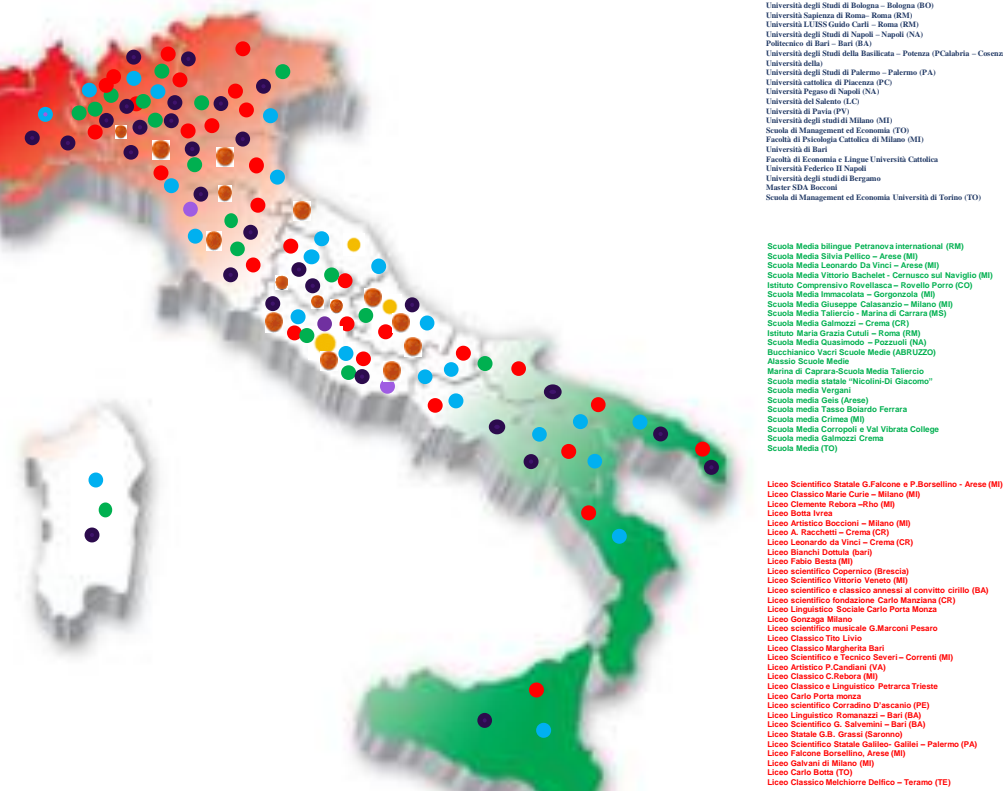

Le Scuole che si allenano con noi ... ad oggi fare 300

- Scuola primaria
- Scuola secondaria di I grado
- Istituti Tecnici
- Istituti Professionali
- Licei
- Università

Allenarsi per il Futuro